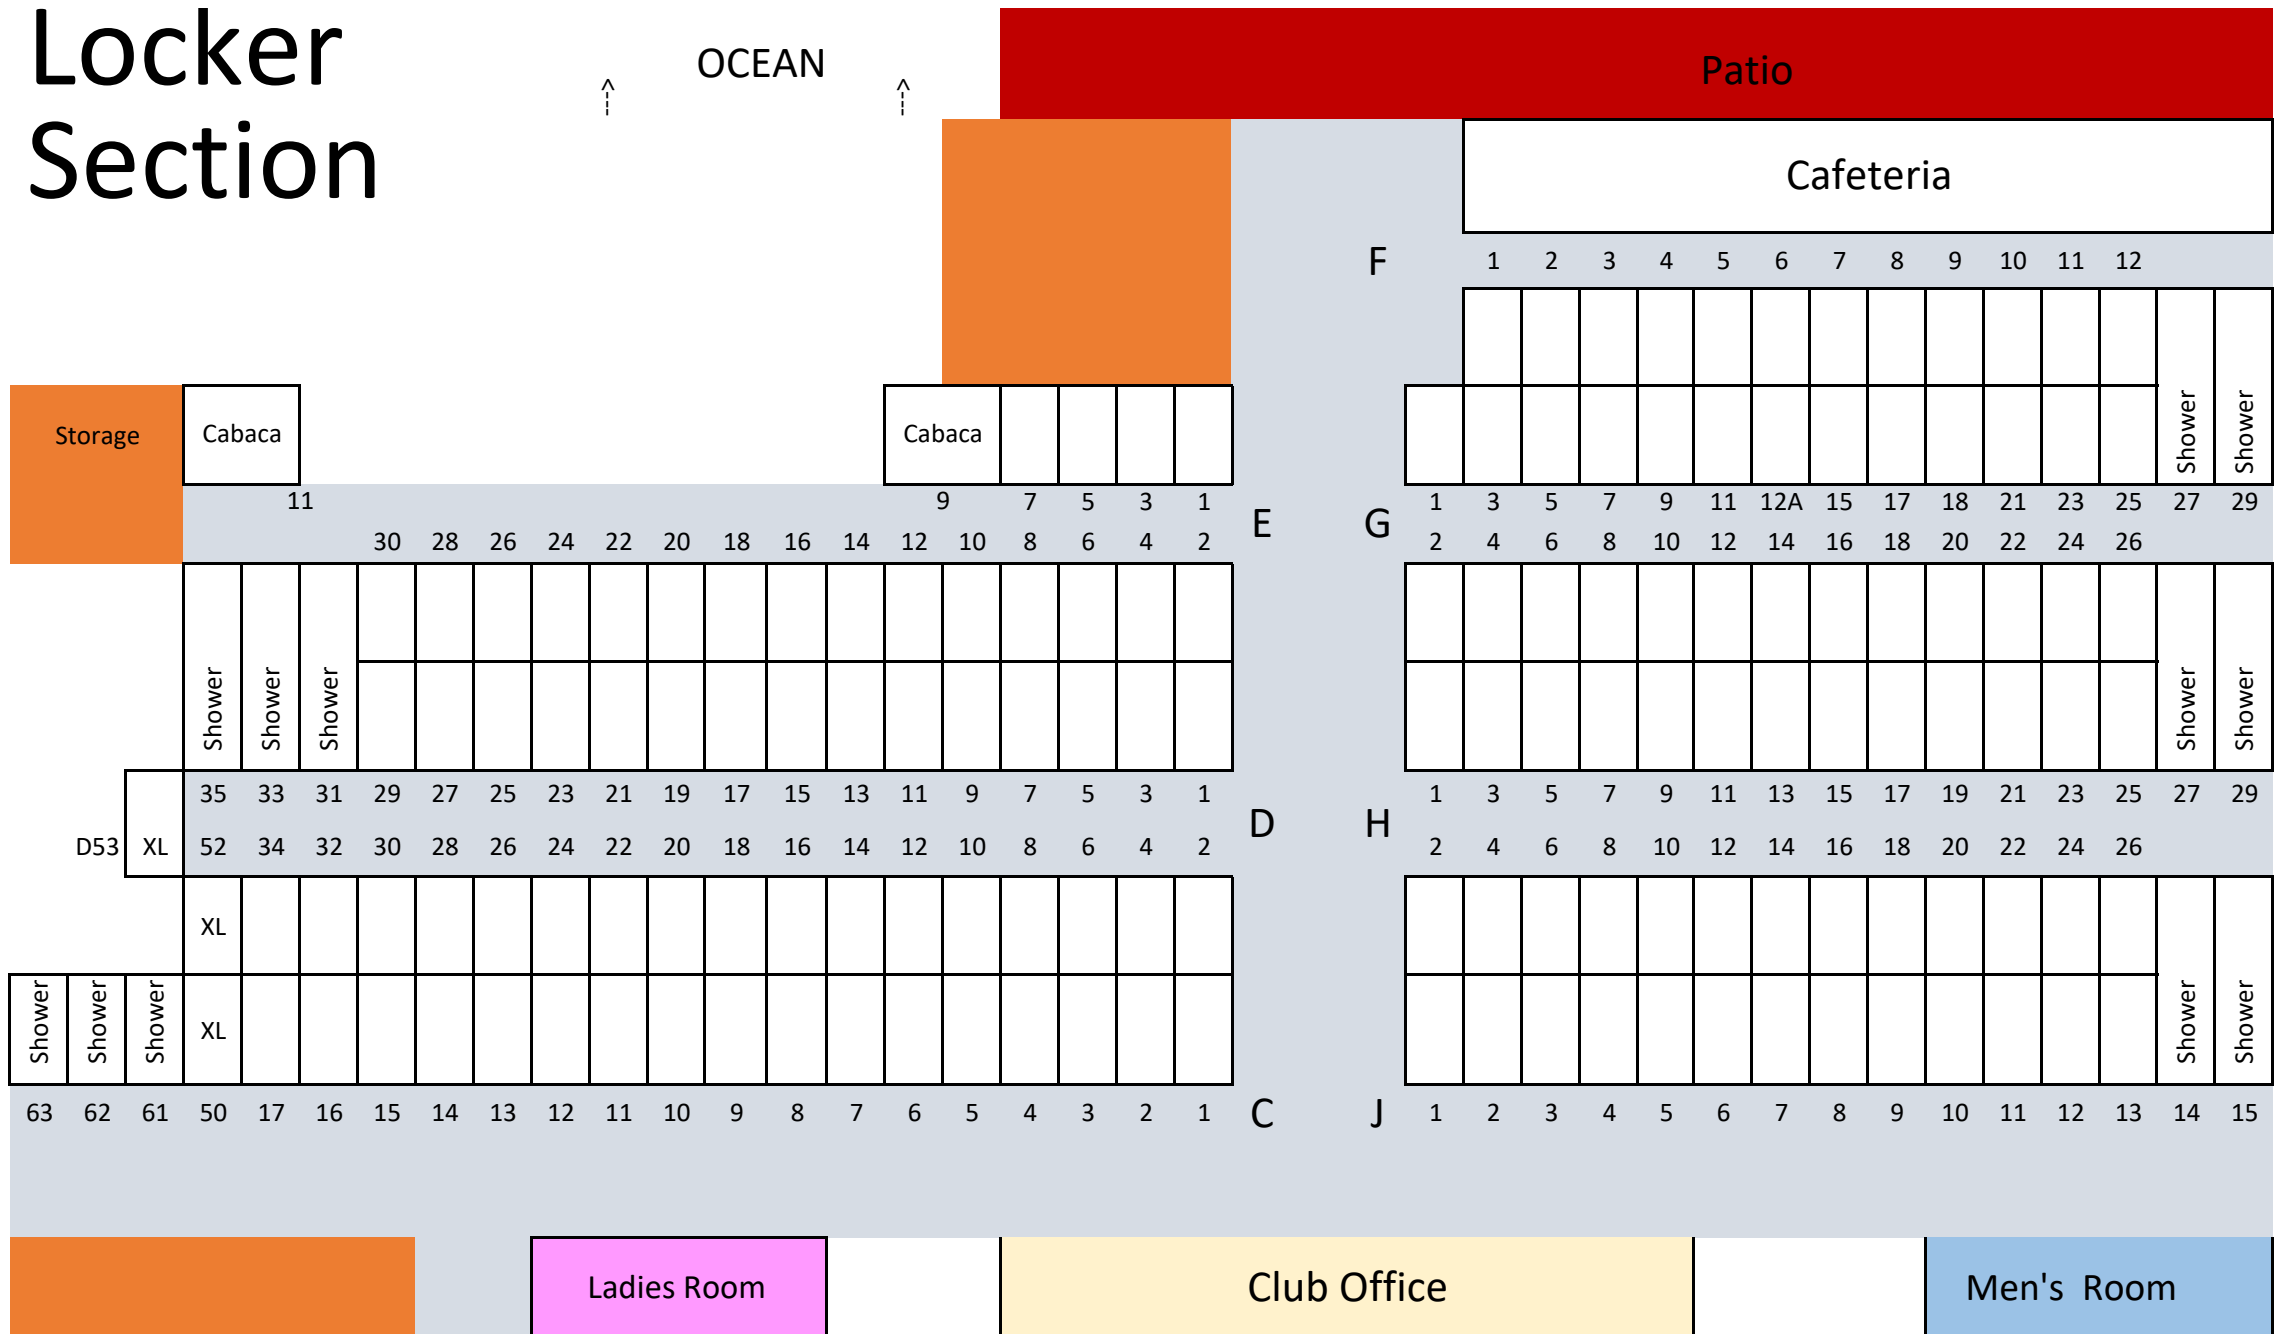

Locker Section

OCEAN

Patio

Cafeteria

Storage

Cabaca

Cabaca

F

1 2 3 4 5 6 7 8 9 10 11 12

G

1 3 5 7 9 11 12A 15 17 18 21 23 25 27 29
2 4 6 8 10 12 14 16 18 20 22 24 26

E

H

1 3 5 7 9 11 13 15 17 19 21 23 25 27 29
2 4 6 8 10 12 14 16 18 20 22 24 26

D53

XL

35 33 31 29 27 25 23 21 19 17 15 13 11 9 7 5 3 1
52 34 32 30 28 26 24 22 20 18 16 14 12 10 8 6 4 2

D

XL

Locker grid (rows 1-2)

Shower
Shower
Shower

XL

Locker grid (rows 3-4)

63 62 61 50 17 16 15 14 13 12 11 10 9 8 7 6 5 4 3 2 1

C

J

1 2 3 4 5 6 7 8 9 10 11 12 13 14 15

Ladies Room

Club Office

Men's Room